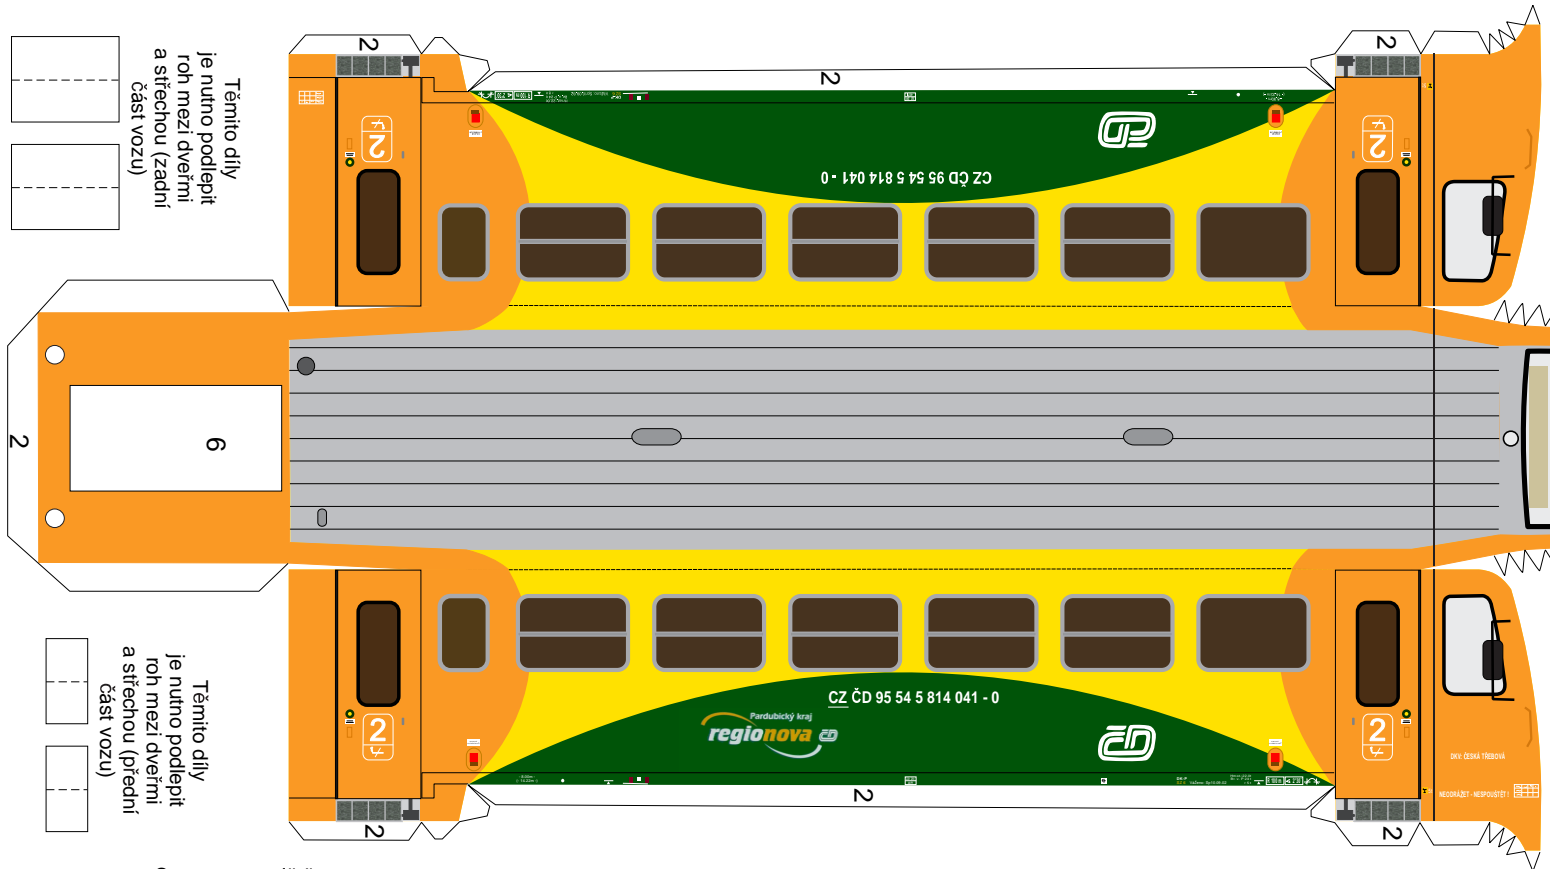

Strana stanoviště strojvedoucího

Těmito díly je nutno podlepit roh mezi dveřmi a střešou (zadní část vozu)

Těmito díly je nutno podlepit roh mezi dveřmi a střešou (přední část vozu)

Strana stanoviště strojvedoucího

814
914