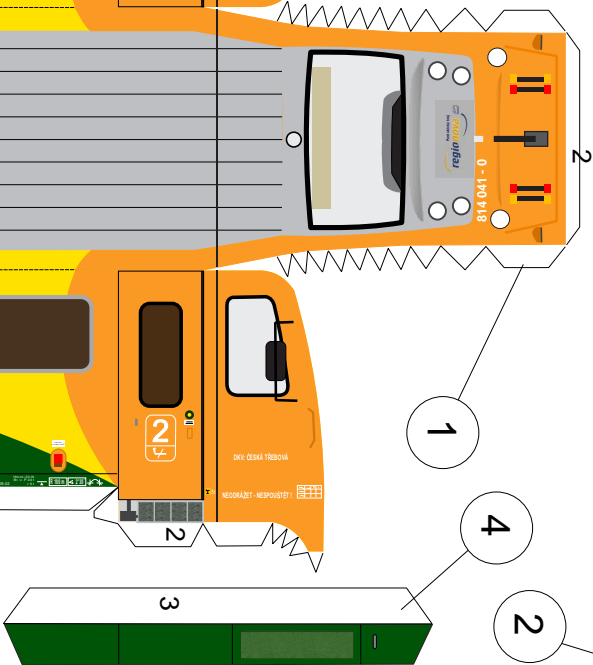

Strana stanoviště strojvedoucího

Těmito díly je nutno podlepit roh mezi dveřmi a střešou (zadní část vozu)

Těmito díly je nutno podlepit roh mezi dveřmi a střešou (přední část vozu)

Strana stanoviště strojvedoucího